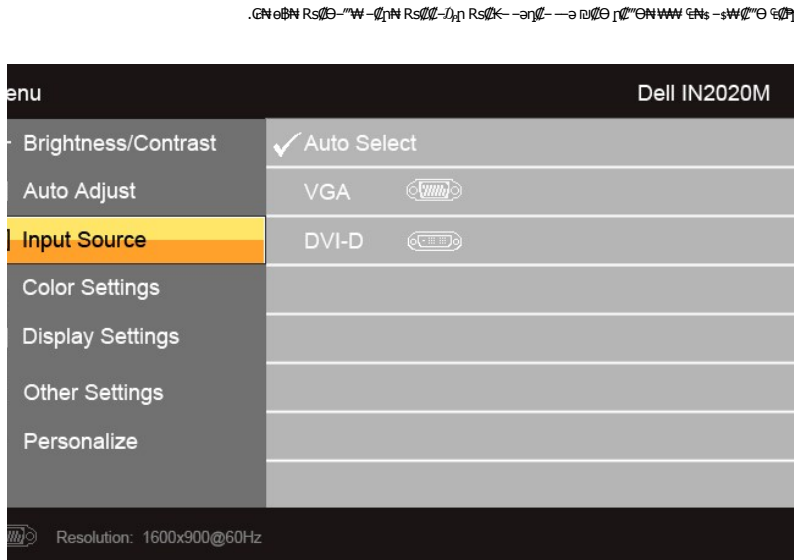

.RdCw nDkn-sTnltn V Nl, Bn ---sW s-T

(E) Input Source
(E) Auto Select