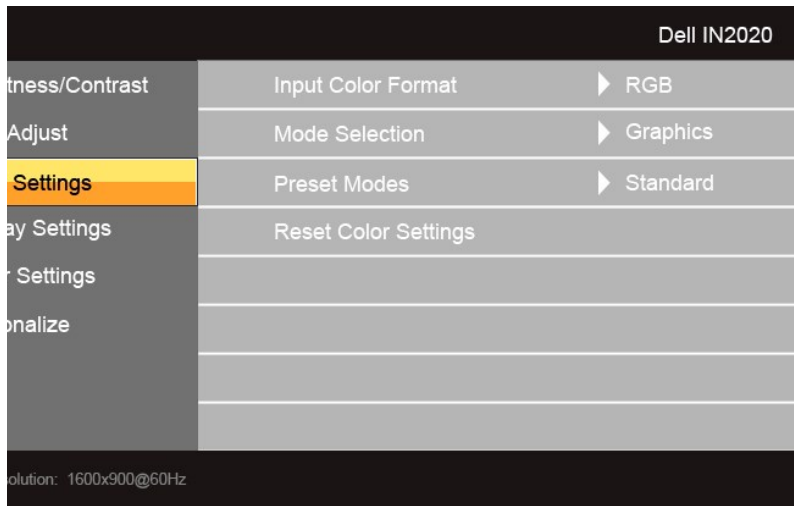

ገጽ-ገጽ ማሳተፍ ማረጋገጥ ማረጋገጥ

VGA

DVI-D

(Return) Back

ገጽ-ገጽ ማሳተፍ ማረጋገጥ ማረጋገጥ

(Return) Color Settings

ገጽ-ገጽ ማሳተፍ ማረጋገጥ ማረጋገጥ

(Return) Input Color Format