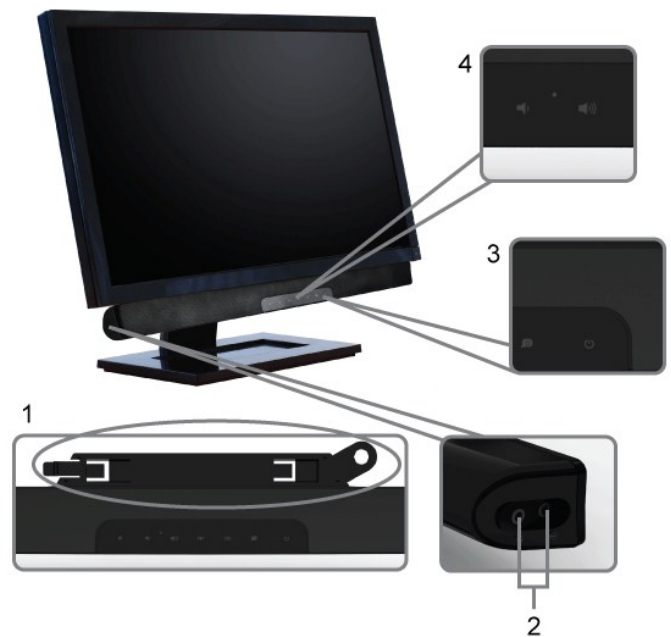

4. - 4. 4.

.Rsm-0 0"WN Rsp0 . 1600x900 0)nRsa

:Dell N 0K -a 0K" - 0" W Rsm-0 Rsa

.Rsm 0Pn T0ann-0), n"an (driver) ngn NkWa -n0-n- ,RsmN -0n 0--a -n0Nsn ,support.dell.comn -TKm0n 0

:(0K-0 0K" -) Dell B-W -K0a RsmN 0" Wn Rsa

.R0k"an R000n (drivers) R0k"gn 0NkWa -n0-n- RsmN 0" Wn-0), n0n0Wn0n -TKm0n 0
.R0k"an R000n (drivers) R0k"gn 0NkWa -n0-n- RsmN 0Pn T0ann Nn0n0Wn0n -TKm0n 0

(0K0a) Dell Soundbar-0 -W0n

-T0km 0- ,n0P0-0N LED -K ,0aW0N0P-W0n0N0n0" -N0n0W (Soundbar) R0n-sW" -N .Dell NR00" -0R0n0TWN0P" -N 00kR00B-0), 00R00N-sWn0), 0n0n0), W0n Dell Soundbar .0K-0 0K" -

1. -0n0n0k0k0
2. -0K" -0NR000s
3. nN0), Pn -K
4. N-sW0-0), /nN0), Pn 0

00n00n0n -K0k0N0), Pn

n0n0n

-00 n" -K0n n00P0n0 0--" -N 00n0a -0nN0P0W n0n0n 00k0n n0W0), Wn