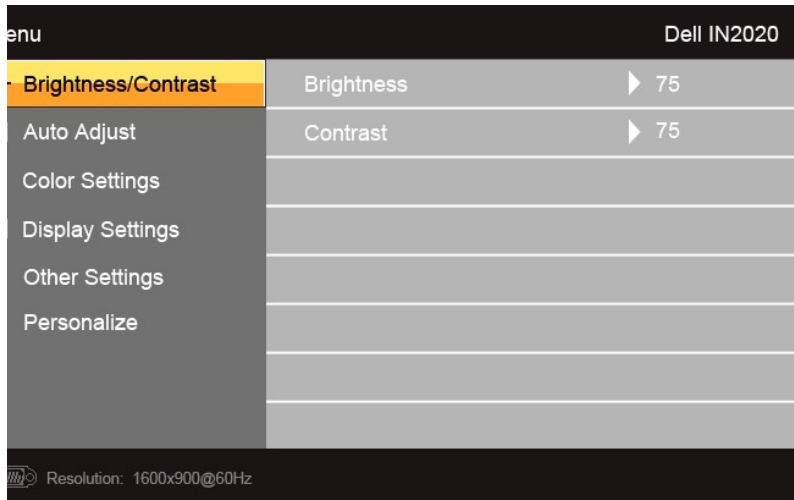

.(100RsWQW - ORS)WQW) KKKW HndCgrNltn V PrrNl, Bn KKKW HndCgrNltn ^ PrrNl, Bn
.(100RsWQW - ORS)WQW) EFK sgrndCgrNltn V PrrNl, Bn EFK sgrndCgrNltn ^ PrrNl, Bn
.eBn CFWGw-WndCNG"ndCgrNltnWdK-mW EFK sgrndCgrNltn
.-KWW eBn -e Egr EFN -"Nltn Nl, Bn

(-E) Brightness
(E) Contrast
(R) Back