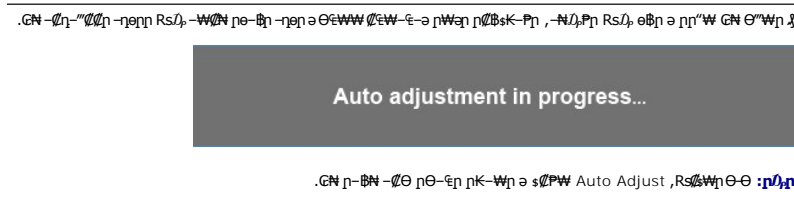

(E) Auto Adjust